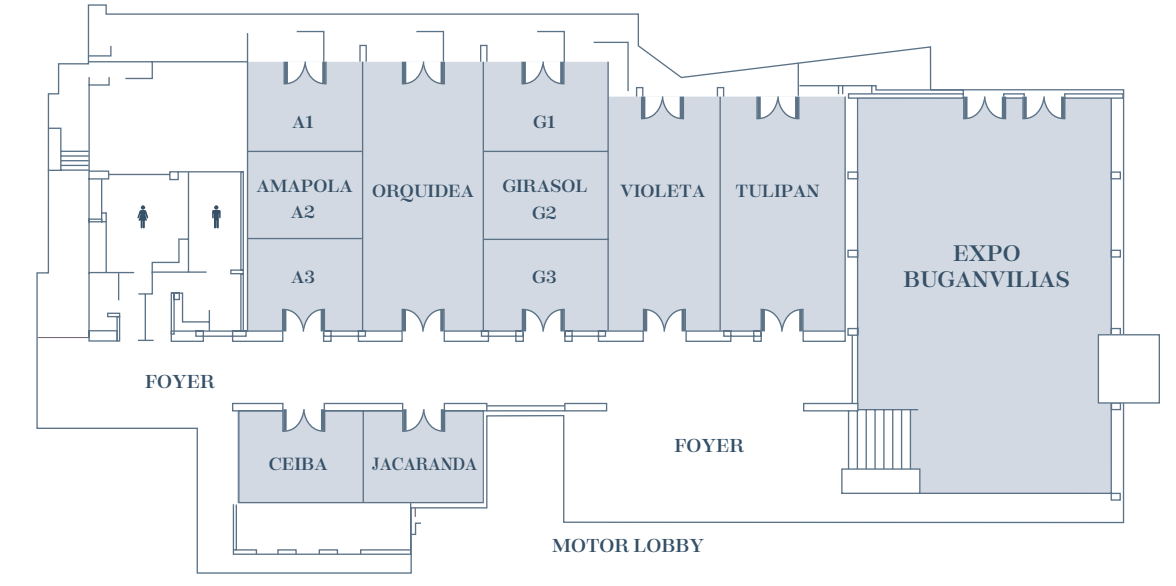

DIMENSIONES DE LOS SALONES Y CAPACIDAD DE ARMADOS ROOM DIMENSIONS & SEATING CAPACITY

NOMBRE DE SALÓN EVENT ROOM	MEDIDAS	DIMENSIONS	ÁREA	AREA	ALTURA	HEIGHT	TEATRO THEATRE	MESAS BANQUET	ESCUELA CLASSROOM	COCTEL RECEPT.
BUGANVILIAS	41.6 x 17.7	137' x 58'	740	7,965'	4.30	14.10'	1200	650	750	1500
AMAPOLA	8.5 x 18.7	28' x 61'	159	1,711'	4.30	14.10'	180	140	120	250
A1 / A2 / A3	8.5 x 6.0	28' x 20'	51	549'	4.30	14.10'	60	50	40	60
ORQUIDEA	7.7 x 18.7	25' x 61'	144	1,550'	4.30	14.10'	180	140	120	250
GIRASOL	8.3 x 18.7	27' x 61'	155	1,668'	4.30	14.10'	180	140	120	250
G1 / G2 / G3	8.3 x 6.0	27' x 20'	50	538'	4.30	14.10'	60	50	40	60
VIOLETA	9.0 x 16.0	29' x 52'	144	1,550'	4.30	14.10'	140	100	100	200
TULIPÁN	8.1 x 16.0	27' x 52'	129	1,388'	4.30	14.10'	140	100	100	200
CEIBA	8.0 x 5.3	26' x 17'	42	452'	4.05	13.28'	60	40	40	60
JACARANDA	8.0 x 5.3	26' x 17'	42	452'	4.05	13.28'	60	40	40	60
EXPO-BUGANVILIAS	27.8 x 18.7	91' x 61'	520	5,595'	7.00	22.96'	650	400	360	750
MAYAHUEL	5.6 x 3.7	18' x 12'	21	226'	2.64	8.66'	20	-	16	-
CITLALI	8.0 x 5.6	26' x 18'	45	484'	2.64	8.66'	50	40	30	60
CATTLEYA	8.0 x 5.6	26' x 18'	45	484'	2.64	8.66'	50	40	30	60
HUAHUTLI	5.6 x 4.3	18' x 13'	24	258'	2.64	8.66'	20	-	16	-
YETZI	8.0 x 5.6	26' x 17'	45	484'	2.15	7.05'	50	40	30	60