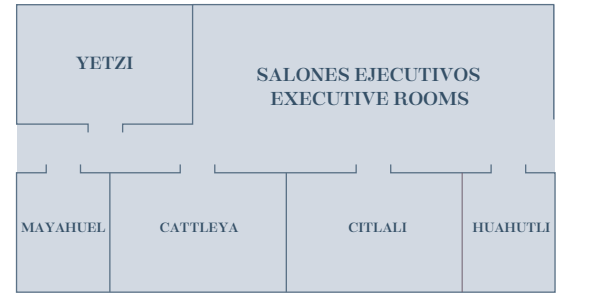

DIMENSIONES DE LOS SALONES Y CAPACIDAD DE ARMADOS ROOM DIMENSIONS & SEATING CAPACITY

NOMBRE DE SALÓN EVENT ROOM	MEDIDAS	DIMENSIONS	ÁREA	AREA	ALTURA	HEIGHT	TEATRO THEATRE	MESAS BANQUET	ESCUELA CLASSROOM	COCTEL RECEPT.
BUGANVILIAS	41.6 x 17.7	137' x 58'	740	7,965'	4.30	14.10'	1200	650	750	1500
AMAPOLA	8.5 x 18.7	28' x 61'	159	1,711'	4.30	14.10'	180	140	120	250
A1 / A2 / A3	8.5 x 6.0	28' x 20'	51	549'	4.30	14.10'	60	50	40	60
ORQUIDEA	7.7 x 18.7	25' x 61'	144	1,550'	4.30	14.10'	180	140	120	250
GIRASOL	8.3 x 18.7	27' x 61'	155	1,668'	4.30	14.10'	180	140	120	250
G1 / G2 / G3	8.3 x 6.0	27' x 20'	50	538'	4.30	14.10'	60	50	40	60
VIOLETA	9.0 x 16.0	29' x 52'	144	1,550'	4.30	14.10'	140	100	100	200
TULIPÁN	8.1 x 16.0	27' x 52'	129	1,388'	4.30	14.10'	140	100	100	200
CEIBA	8.0 x 5.3	26' x 17'	42	452'	4.05	13.28'	60	40	40	60
JACARANDA	8.0 x 5.3	26' x 17'	42	452'	4.05	13.28'	60	40	40	60
EXPO-BUGANVILIAS	27.8 x 18.7	91' x 61'	520	5,595'	7.00	22.96'	650	400	360	750
MAYAHUEL	5.6 x 3.7	18' x 12'	21	226'	2.64	8.66'	20	-	16	-
CITLALI	8.0 x 5.6	26' x 18'	45	484'	2.64	8.66'	50	40	30	60
CATTLEYA	8.0 x 5.6	26' x 18'	45	484'	2.64	8.66'	50	40	30	60
HUAHUTLI	5.6 x 4.3	18' x 13'	24	258'	2.64	8.66'	20	-	16	-
YETZI	8.0 x 5.6	26' x 17'	45	484'	2.15	7.05'	50	40	30	60